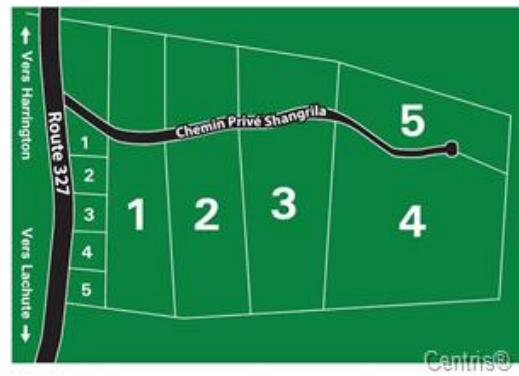

Plan (croquis)